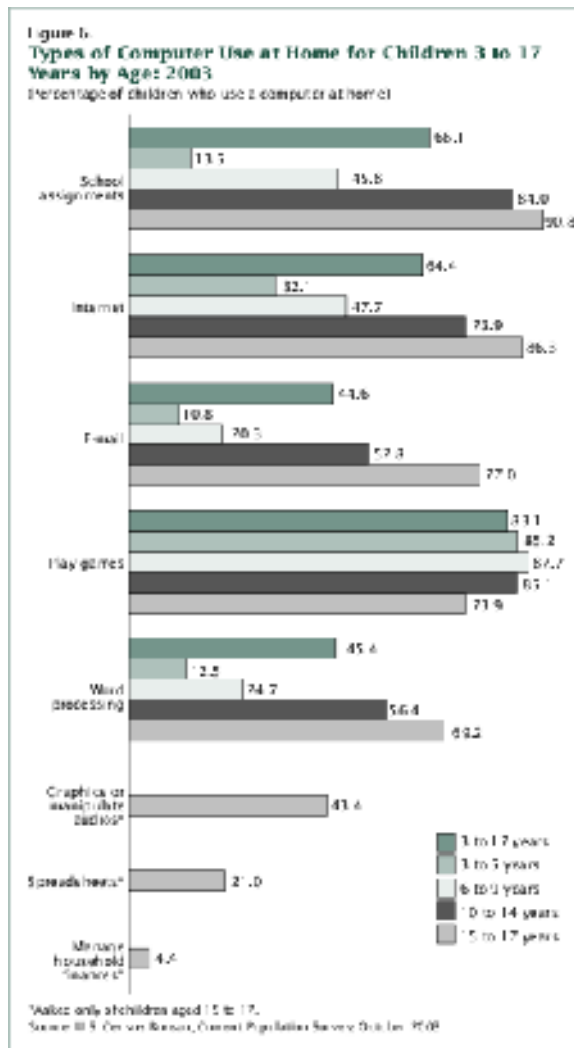

Quel logiciel pour quel usage?

Dave Neary <bolsh@gnome.org>

Primevere 2008

Usages typiques: 3 – 17 ans

- Jeux (85%)
- Scolaire (66%)
- Internet (65%: 90% pour les 15-17 ans)
- Communication (email, IM) (45%: 87% pour les 15-17)
- Bureautique (70% des 15-17)
- Photos & musique (45% des 15-17 ans)

Source: <http://www.census.gov/population/www/socdemo/computer.html>

Usages typiques: 18 ans + (perso)

- Internet: 95%
- Communication (email/IM): 88%
- Bureautique: 55% (35% tableurs)
- Jeux: 50%
- Gestion finances: 33%
- Photos & musique: 37%
- Scolaire: 11%

Source: <http://www.census.gov/population/www/socdemo/computer.html>

Usages typiques: 18 ans + (pro)

- Internet: 75%
- Communication (email/IM): 72%
- Bureautique: 67% (65% tableurs)
- Gestion de ressources/calendrier: 57%
- Graphisme/design: 32%
- Programmation: 16%
- **Logiciels spécifiques**