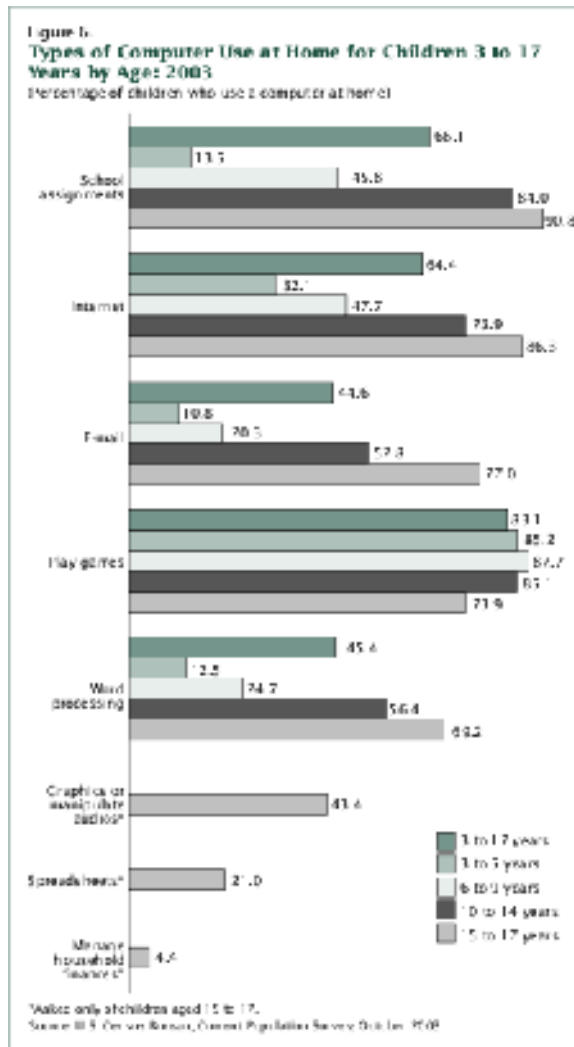

Quel logiciel pour quel usage?

Dave Neary <bolsh@gnome.org>

Primevere 2008

Usages typiques: 3 – 17 ans

- Jeux (85%)
- Scolaire (66%)
- Internet (65%: 90% pour les 15-17 ans)
- Communication (email, IM) (45%: 87% pour les 15-17)
- Bureautique (70% des 15-17)
- Photos & musique (45% des 15-17 ans)

Source: <http://www.census.gov/population/www/socdemo/computer.html>

Usages typiques: 18 ans + (perso)

- Internet: 95%
- Communication (email/IM): 88%
- Bureautique: 55% (35% tableurs)
- Jeux: 50%
- Gestion finances: 33%
- Photos & musique: 37%
- Scolaire: 11%

Source: <http://www.census.gov/population/www/socdemo/computer.html>

Usages typiques: 18 ans + (pro)

- Internet: 75%
- Communication (email/IM): 72%
- Bureautique: 67% (65% tableurs)
- Gestion de ressources/calendrier: 57%
- Graphisme/design: 32%
- Programmation: 16%
- **Logiciels spécifiques**